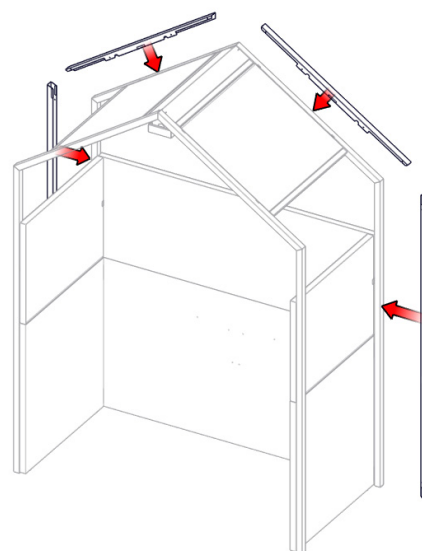

plaatsing optionele kabelafdekking in
contour van huisje
(fig. 2)

Materialen - frame

- vervaardigd uit hoogwaardig gekalibreerd staal afgewerkt d.m.v. een slagvaste epoxycoating
- stalen huisje geëpoxeerd; kleuren volgens kleurenkaart "Epoxy en lak - Kerncollectie" en "Epoxy en lak - Trendcollectie"

Materialen - wanden

- uitgevoerd in 36 mm PEFC™ melamine
- kleuren volgens kleurenkaart "Decoren Kerncollectie" en "Decoren Trendcollectie"

Materialen - bladen

- 25 mm PEFC™ melamine of HPL met LaserTec randafwerking
- kleuren volgens kleurenkaarten "Decoren Kerncollectie" en "Decoren Trendcollectie"

Materialen - kast

- kast: 18 mm PEFC™ melamine of HPL met LaserTec randafwerking
- topblad: 25 mm PEFC™ melamine of HPL met LaserTec randafwerking
- draaideuren uitgevoerd met horizontale stalen greep
- voorzien van rijenboring
- optioneel voorzien van cilinderslot
- voorzien van stelvoeten aan binnenzijde voor waterpas stellen
- terugliggende plint, 4 cm in kleur romp
- legplank optioneel

Materialen - opzetwanden en dakpanelen

- dakpanelen rondom volledig gestoffeerd in een stof en kleur naar keuze
- zie stoffenkaart voor onze standaard stoffencollectie
- standaard v.v. akoestische vulling