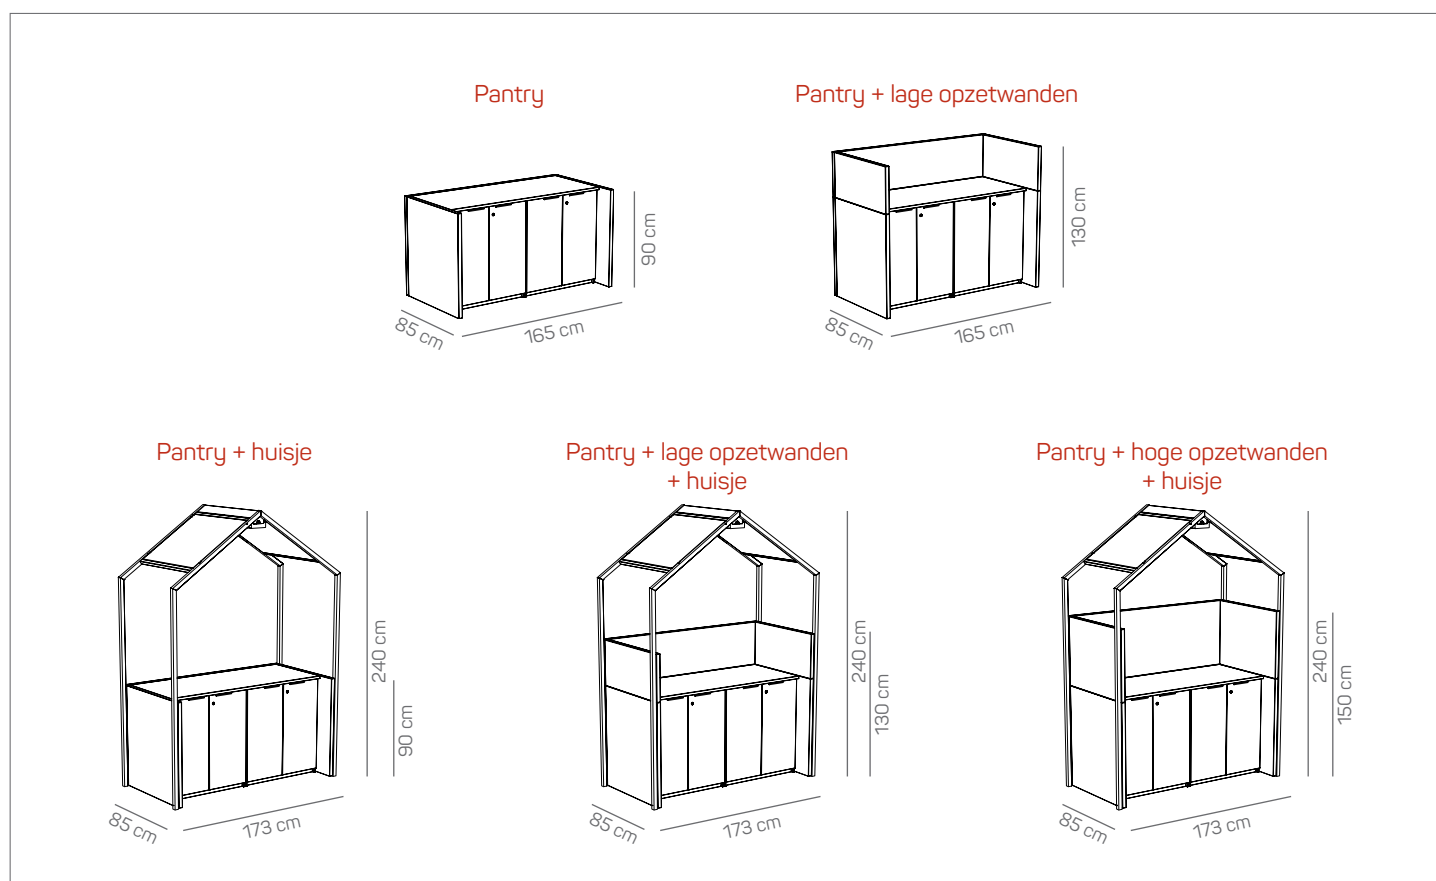

Patchwork pantry

Patchwork is een nieuw inrichtingsconcept van Vepa. Besloten en ruimtelijk tegelijk. Ideaal voor in een wat grotere ruimte, zoals in een ontvangstruimte of aula. De pantry is een unit met een wat dieper kastje. Hierdoor is de pantry ideaal voor het plaatsen van een koffiemachine of kopieerapparaat.

Patchwork pantry

Uniek

Faciliter gezien is Patchwork een interessant en doordacht programma. Door eenvoudige montage en demontage zeer duurzaam in gebruik en ideaal voor circulair gebruik. Uitbreidingen in verschillende configuraties zijn (ook achteraf) eenvoudig te realiseren.

constructie

- wanden zijn 90 cm hoog en uitgevoerd in 36 mm melamine
- stalen huisje is optioneel toe te voegen en wordt geleverd inclusief akoestische gestoffeerde dakpanelen, dubbelzijdig benaderbare kabelgoot inclusief ledverlichting en bekabeling
- stalen huisje is ook achteraf te plaatsen
- opzetwanden naar keuze 40 of 60 cm hoog (60 cm hoge opzetwanden alleen mogelijk i.c.m. stalen huisje)
- blad-/kastdiepte: 65 cm
- justerdoppen

Opzetwanden en dakpanelen

- gestoffeerde opzetwanden standaard voorzien van akoestische Re-felt vulling (akoestisch rapport is op te vragen bij de verkoopbinnendienst)
- gestoffeerde opzetwanden sluiten naadloos aan op de houten panelen
- opzetwanden naar keuze 40 of 60 cm hoog (60 cm hoge opzetwanden alleen mogelijk i.c.m. stalen huisje)