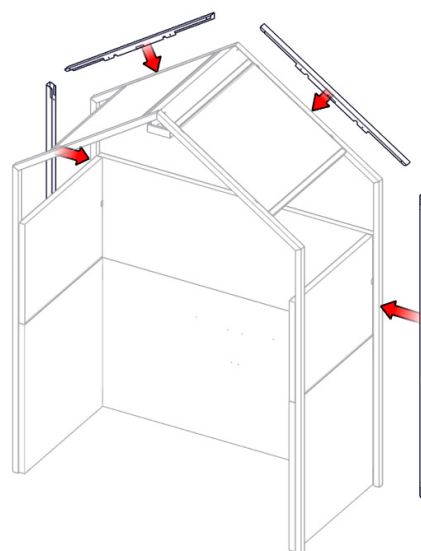

Patchwork concentratiewerkplek

Elektrificatie

- werkblad is optioneel te voorzien van een kunststof kabeldoorvoerdop (60 mm rond) verkrijgbaar in de kleuren wit, lichtgrijs, zwart of zilvergrijs
- optioneel kabelafdekking in contour van huisje (zie fig. 1)
- stalen huisje wordt standaard voorzien van dubbelzijdig benaderbare kabelgoot bovenin nok, incl. ledverlichting
- optioneel inbouwcontactdoos in werkblad
- optioneel stalen kabelgoot onder werkblad

plaatsing optionele kabelafdekking in contour van huisje

(fig. 1)

Materialen - opzetwanden en dakpanelen

- dakpanelen rondom volledig gestoffeerd in een stof en kleur naar keuze
- zie stoffenkaart voor onze standaard stoffencollectie
- standaard v.v. akoestische vulling

Materialen - bladen

- 25 mm PEFC™ melamine of HPL met LaserTec randafwerking
- kleuren volgens kleurenkaarten "Decoren Kerncollectie" en "Decoren Trendcollectie"

Materialen - frame

- vervaardigd uit hoogwaardig gekalibreerd staal afgewerkt d.m.v. een slagvaste epoxycoating
- stalen huisje geëpoxeerd; kleuren volgens kleurenkaart "Epoxy en lak - Kerncollectie" en "Epoxy en lak - Trendcollectie"

Materialen - wanden

- uitgevoerd in 36 mm PEFC™ melamine
- kleuren volgens kleurenkaart "Decoren Kerncollectie" en "Decoren Trendcollectie"

Keurmerken

Patchwork concentratiewerkplek keurmerken:

- bladen en panelen: leverbaar als verantwoord gecertificeerd PEFC™- of FSC®-hout
- hoogwaardige LaserTec randafwerking van de houtpanelen

Vepa keurmerken en duurzaamheid:

- ISO 9001 - kwaliteit
- ISO 14001 - milieu
- ISO 26000 - MVO -richtlijnen
- ILO - arbeids- en sociale standaarden