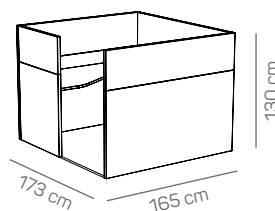

Concentratiewerkplek + lage opzetwanden