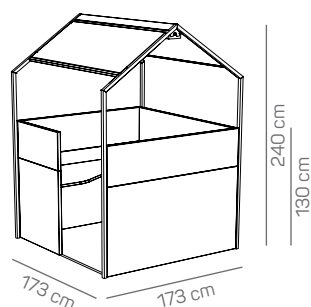

### constructie

- wanden zijn 90 cm hoog en uitgevoerd in 36 mm melamine
- stalen huisje is optioneel toe te voegen en wordt geleverd inclusief akoestische gestoffeerde dakpanelen, dubbelzijdig benaderbare kabelgoot inclusief ledverlichting en bekabeling
- stalen huisje is ook achteraf te plaatsen
- opzetwanden naar keuze 40 of 60 cm hoog (60 cm hoge opzetwanden alleen mogelijk i.c.m. stalen huisje)
- hoogte tafelblad: 75 cm
- justerdoppen

Concentratiewerkplek

Concentratiewerkplek + lage opzetwanden

Concentratiewerkplek + huisje

Concentratiewerkplek + lage opzetwanden + huisje

Concentratiewerkplek + hoge opzetwanden + huisje