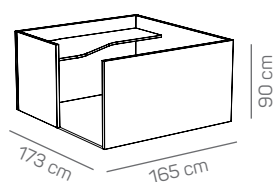

Opzetwanden en dakpanelen

- gestoffeerde opzetwanden standaard voorzien van akoestische Re-felt vulling (akoestisch rapport is op te vragen bij de verkoopbinnendienst)
- gestoffeerde opzetwanden sluiten naadloos aan op de houten panelen
- opzetwanden naar keuze 40 of 60 cm hoog (60 cm hoge opzetwanden alleen mogelijk i.c.m. stalen huisje)

Concentratiewerkplek