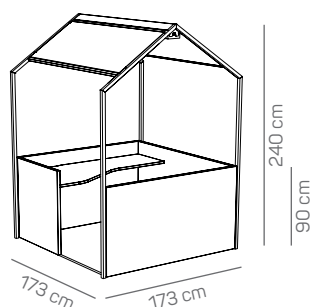

Concentratiewerkplek + huisje