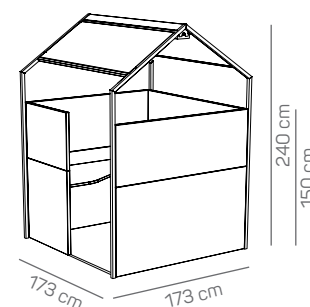

### constructie

- wanden zijn 90 cm hoog en uitgevoerd in 36 mm melamine
- stalen huisje is optioneel toe te voegen en wordt geleverd inclusief akoestische gestoffeerde dakpanelen, dubbelzijdig benaderbare kabelgoot inclusief ledverlichting en bekabeling
- stalen huisje is ook achteraf te plaatsen
- opzetwanden naar keuze 40 of 60 cm hoog (60 cm hoge opzetwanden alleen mogelijk i.c.m. stalen huisje)
- hoogte tafelblad: 75 cm
- justerdoppen

Concentratiewerkplek

Concentratiewerkplek + lage opzetwanden

Concentratiewerkplek + huisje

Concentratiewerkplek + lage opzetwanden + huisje

Concentratiewerkplek + hoge opzetwanden + huisje